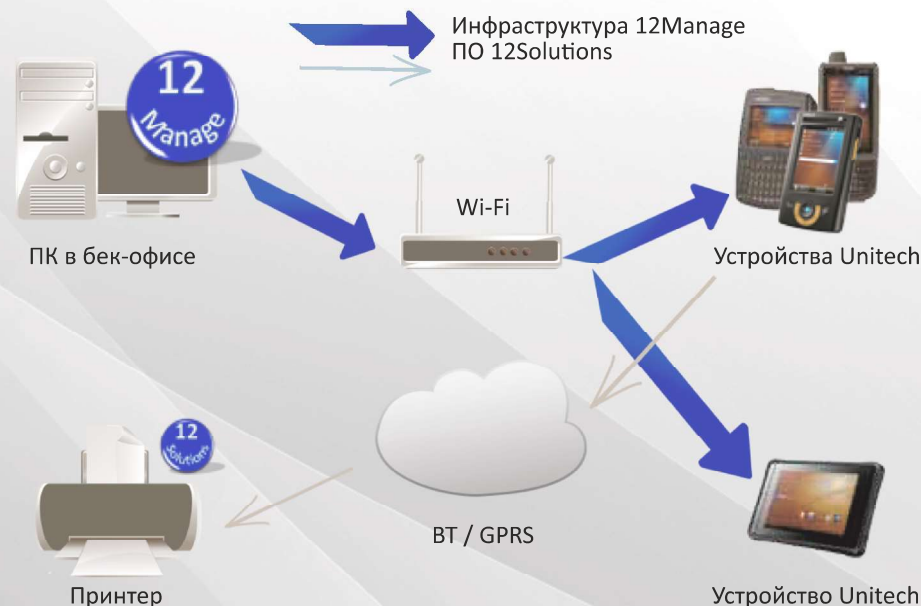

**EA360 поставляется в комплекте с менеджером удаленного администрирования Unitech 12Manage**

**Аксессуары**