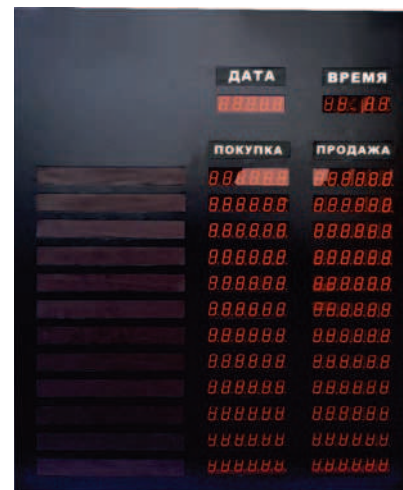

Cassida R и RL series

ТАБЛО КОТИРОВОК ВАЛЮТ

Визуальное восприятие информации - наиболее яркое из всех существующих ощущений. Оно дает возможность максимально точно и оперативно донести необходимую информацию до оппонента. Если Вы хотите подчеркнуть свое стремление всегда идти в ногу с техническими достижениями и уделяете пристальное внимание визуальной коммуникации с клиентами, то электронные табло Cassida - именно то, что вам нужно.

■ Модельный ряд

- Cassida R- 2; 4; 6; 8; 10; 12 и более строк
- Cassida R-2L; 4L; 8L; 10L; 12L и более строк (модель табло с бегущей строкой)

■ Функциональные характеристики

- Легкий монтаж без необходимости в обслуживании;
- Новый дизайн в тонком металлическом корпусе;
- Высокая яркость и контрастность;
- Часы и календарь;
- Набор магнитных стикеров;
- Бегущая строка для отображения информации (только для серии RL);
- ИК пульт дистанционного управления;
- Интерфейс RS 232C для управления с ПК;
- Доступное программное обеспечение в системе Windows 90x/2000/XP;
- Место для логотипа банка;
- Возможность исполнения дизайна табло в корпоративном стиле.

Cassida R-12