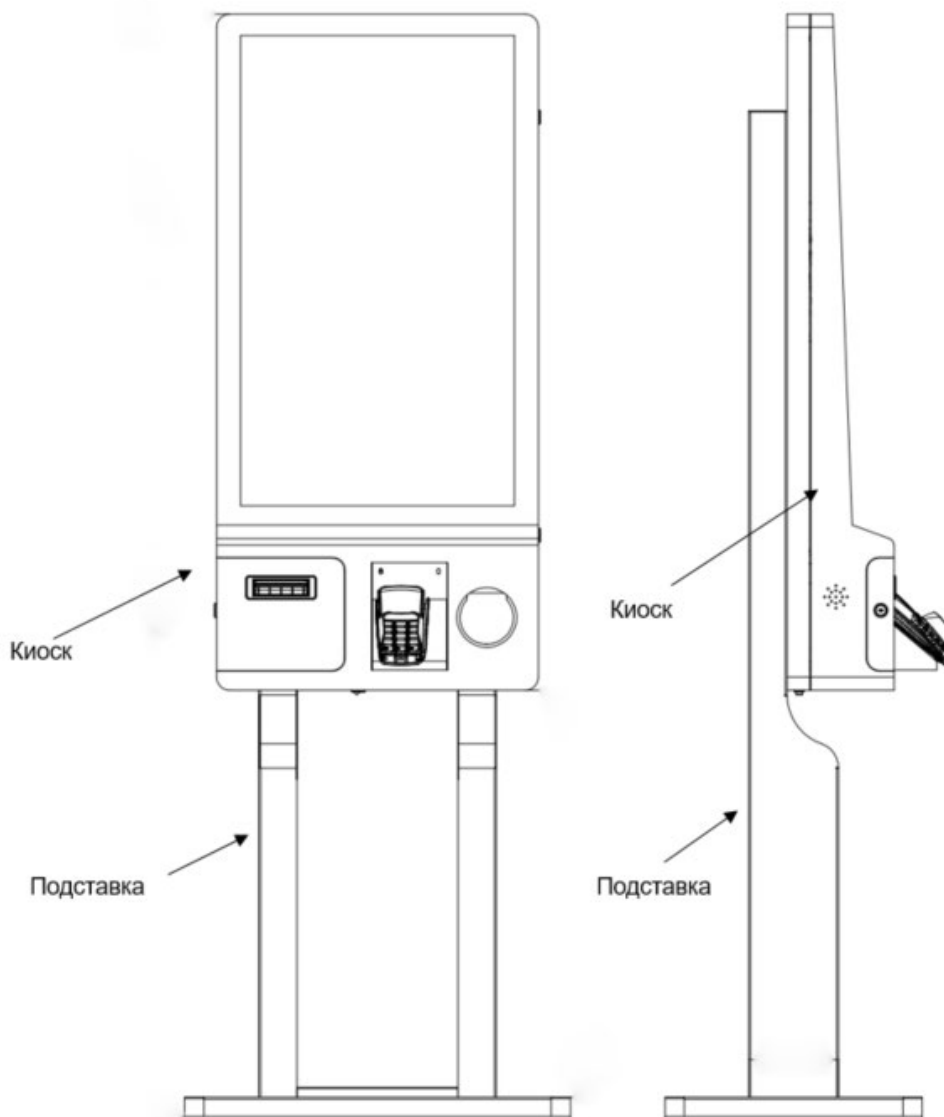

Poscenter K320

1. Название: Киоск Самообслуживания

Модель: Poscenter K320

Область применения: Подходит для кассовых аппаратов самообслуживания в таких отраслях, как магазины розничной торговли, рестораны, кинотеатры и магазины повседневного спроса. Он обеспечивает непрерывную работу кассового аппарата, которые объединяют ЖК-дисплеи высокой четкости, емкостный сенсорный экран, сканирование штрих-кода, оплату, и печать фискальных чеков.

2. Общий вид оборудования:

K320 состоит из: Киоск, напольная подставка.

3. ТТХ Киоска:

CPU	Intel Core I5, 1.0GHz, up to 3.6GHz
-----	-------------------------------------

RAM	8G DDR4
SSD	128G M.2 SSD
Display	32inch LCD
Touch solution	Multi-point capacitive touch screen
Net work	10/100/1000Mbps
Video Card	Intel Iris Plus Graphics
Audio	Realtek ALC897
Power adapter	24V4A; 12V7A
Printer	80mm thermal printer
Scanner	2D barcode scanner