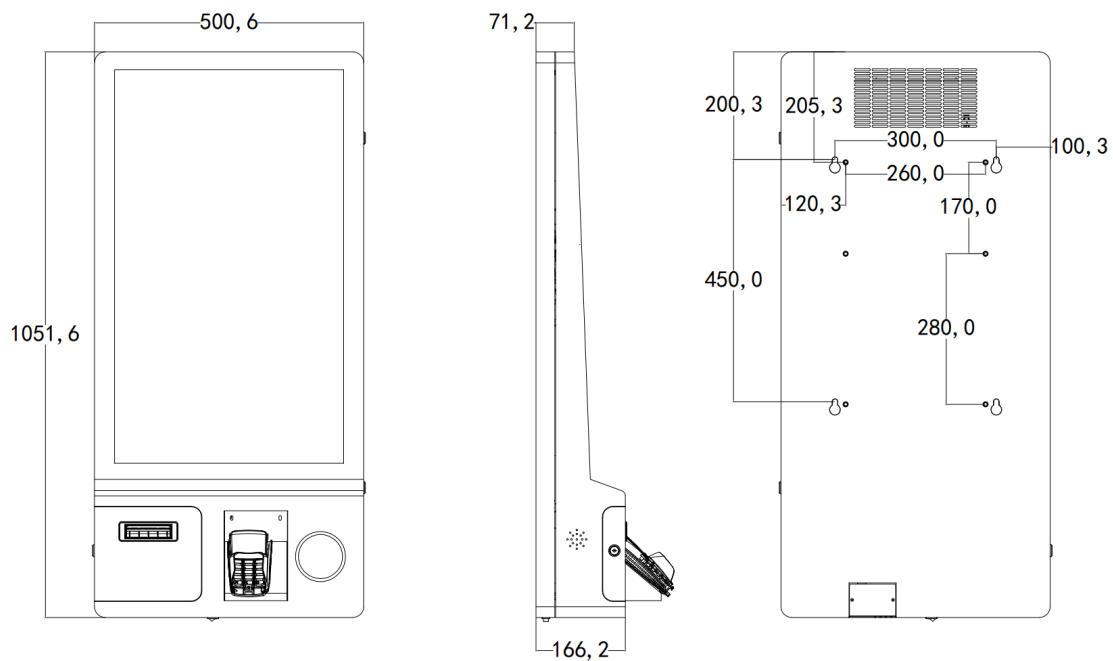

2. Общий вид оборудования:

K320 состоит из: Киоск, напольная подставка.

3. ТТХ Киоска:

CPU	Intel Core I5, 1.0GHz, up to 3.6GHz
-----	-------------------------------------

RAM	8G DDR4
SSD	128G M.2 SSD
Display	32inch LCD
Touch solution	Multi-point capacitive touch screen
Net work	10/100/1000Mbps
Video Card	Intel Iris Plus Graphics
Audio	Realtek ALC897
Power adapter	24V4A; 12V7A
Printer	80mm thermal printer
Scanner	2D barcode scanner

Общий вес киоска: 33,85 кг.

Вес нетто киоска: 27,6 кг

Размер упаковки киоска: 1200 мм*310 мм*630 мм

Чертежи и размеры киоска:

4. Напольная подставка

Материал подставки: железо

Общий вес подставки: 22,45 кг.

Вес нетто подставки: 20 кг.

Размер упаковки подставки: 1550 мм*417 мм*170 мм.

Чертежи и размеры напольной подставки:

5. Крепления киоска к подставке:

Киоск крепится за счёт 4х болтов М6 с шестигранной головкой, вкручивающихся изнутри киоска в напольную подставку.