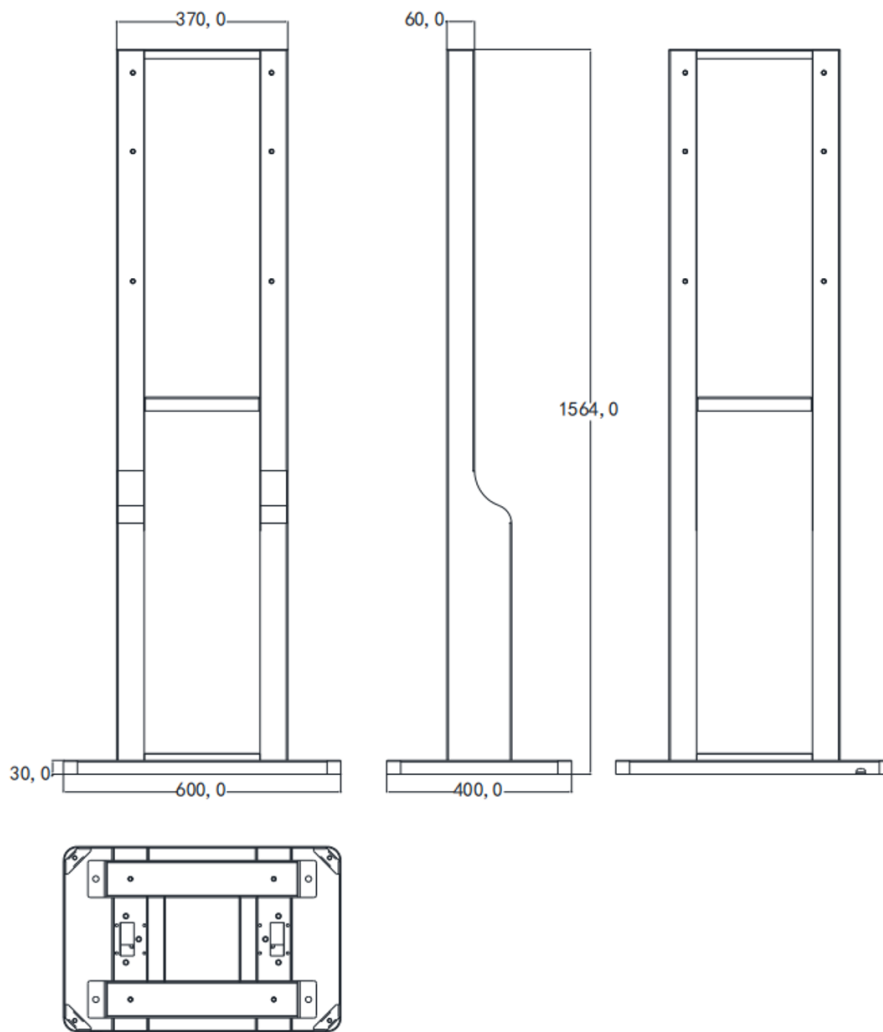

Общий вес киоска: 33,85 кг.

Вес нетто киоска: 27,6 кг

Размер упаковки киоска: 1200 мм*310 мм*630 мм

Чертежи и размеры киоска:

4. Напольная подставка

Материал подставки: железо

Общий вес подставки: 22,45 кг.

Вес нетто подставки: 20 кг.

Размер упаковки подставки: 1550 мм*417 мм*170 мм.

Чертежи и размеры напольной подставки:

5. Крепления киоска к подставке:

Киоск крепится за счёт 4х болтов М6 с шестигранной головкой, вкручивающихся изнутри киоска в напольную подставку.