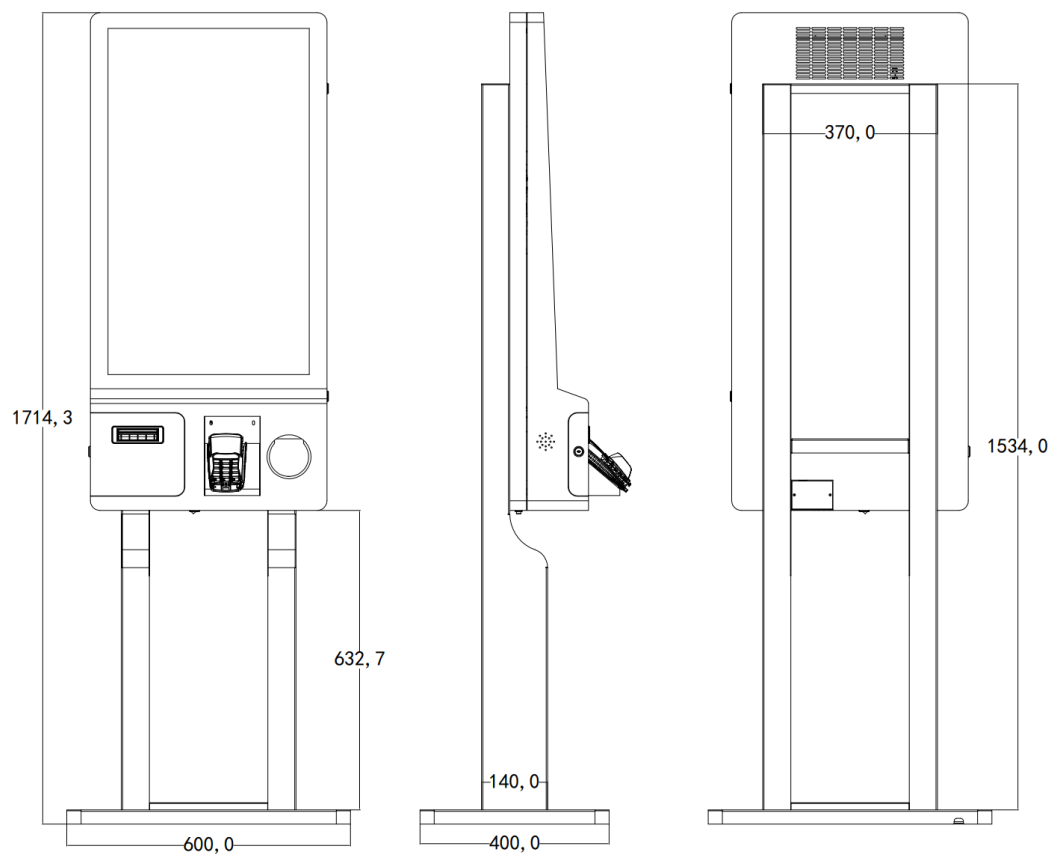

2. Общий вид оборудования:

K320 состоит из: Киоск, напольная подставка.

3. ТТХ Киоска:

CPU	Intel Core I5, 1.0GHz, up to 3.6GHz
-----	-------------------------------------

RAM	8G DDR4
SSD	128G M.2 SSD
Display	32inch LCD
Touch solution	Multi-point capacitive touch screen
Net work	10/100/1000Mbps
Video Card	Intel Iris Plus Graphics
Audio	Realtek ALC897
Power adapter	24V4A; 12V7A
Printer	80mm thermal printer
Scanner	2D barcode scanner

Общий вес киоска: 33,85 кг.

Вес нетто киоска: 27,6 кг

Размер упаковки киоска: 1200 мм*310 мм*630 мм

Чертежи и размеры киоска:

4. Напольная подставка

Материал подставки: железо

Общий вес подставки: 22,45 кг.

Вес нетто подставки: 20 кг.

Размер упаковки подставки: 1550 мм*417 мм*170 мм.

Чертежи и размеры напольной подставки:

5. Крепления киоска к подставке:

Киоск крепится за счёт 4х болтов М6 с шестигранной головкой, вкручивающихся изнутри киоска в напольную подставку.