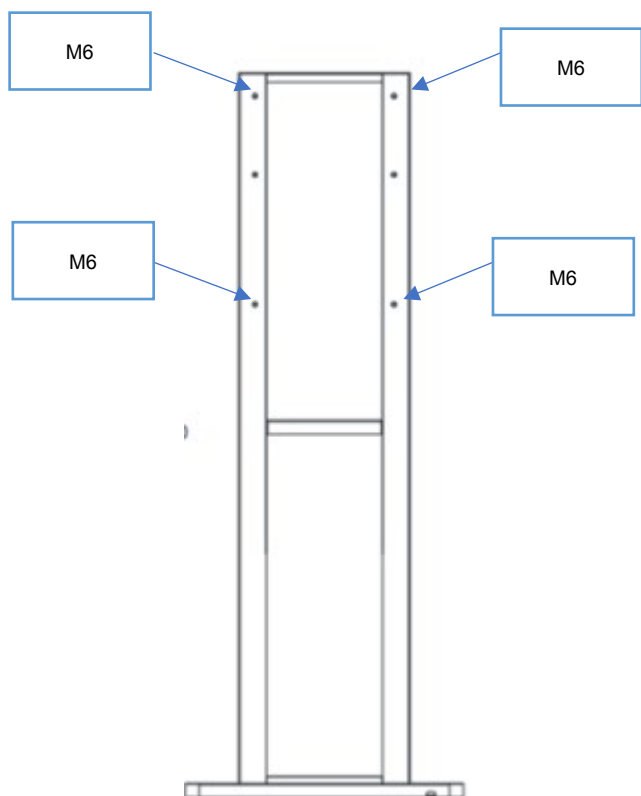

2. Общий вид оборудования:

K320 состоит из: Киоск, напольная подставка.

3. ТТХ Киоска:

CPU	Intel Core I5, 1.0GHz, up to 3.6GHz
-----	-------------------------------------

RAM	8G DDR4
SSD	128G M.2 SSD
Display	32inch LCD
Touch solution	Multi-point capacitive touch screen
Net work	10/100/1000Mbps
Video Card	Intel Iris Plus Graphics
Audio	Realtek ALC897
Power adapter	24V4A; 12V7A
Printer	80mm thermal printer
Scanner	2D barcode scanner

Вес нетто подставки: 20 кг.

Размер упаковки подставки: 1550 мм*417 мм*170 мм.

Чертежи и размеры напольной подставки:

5. Крепления киоска к подставке:

Киоск крепится за счёт 4х болтов М6 с шестигранной головкой, вкручивающихся изнутри киоска в напольную подставку.

6. Инструкция по установке:

- Распаковать коробку с киоском
- Распаковать коробку с напольной подставкой
- Вкрутить не до конца 4 болта М6 с шестигранной головкой в напольную подставку

- Подвесить киоск на подставку и покрепче затянуть 4 болта М6.