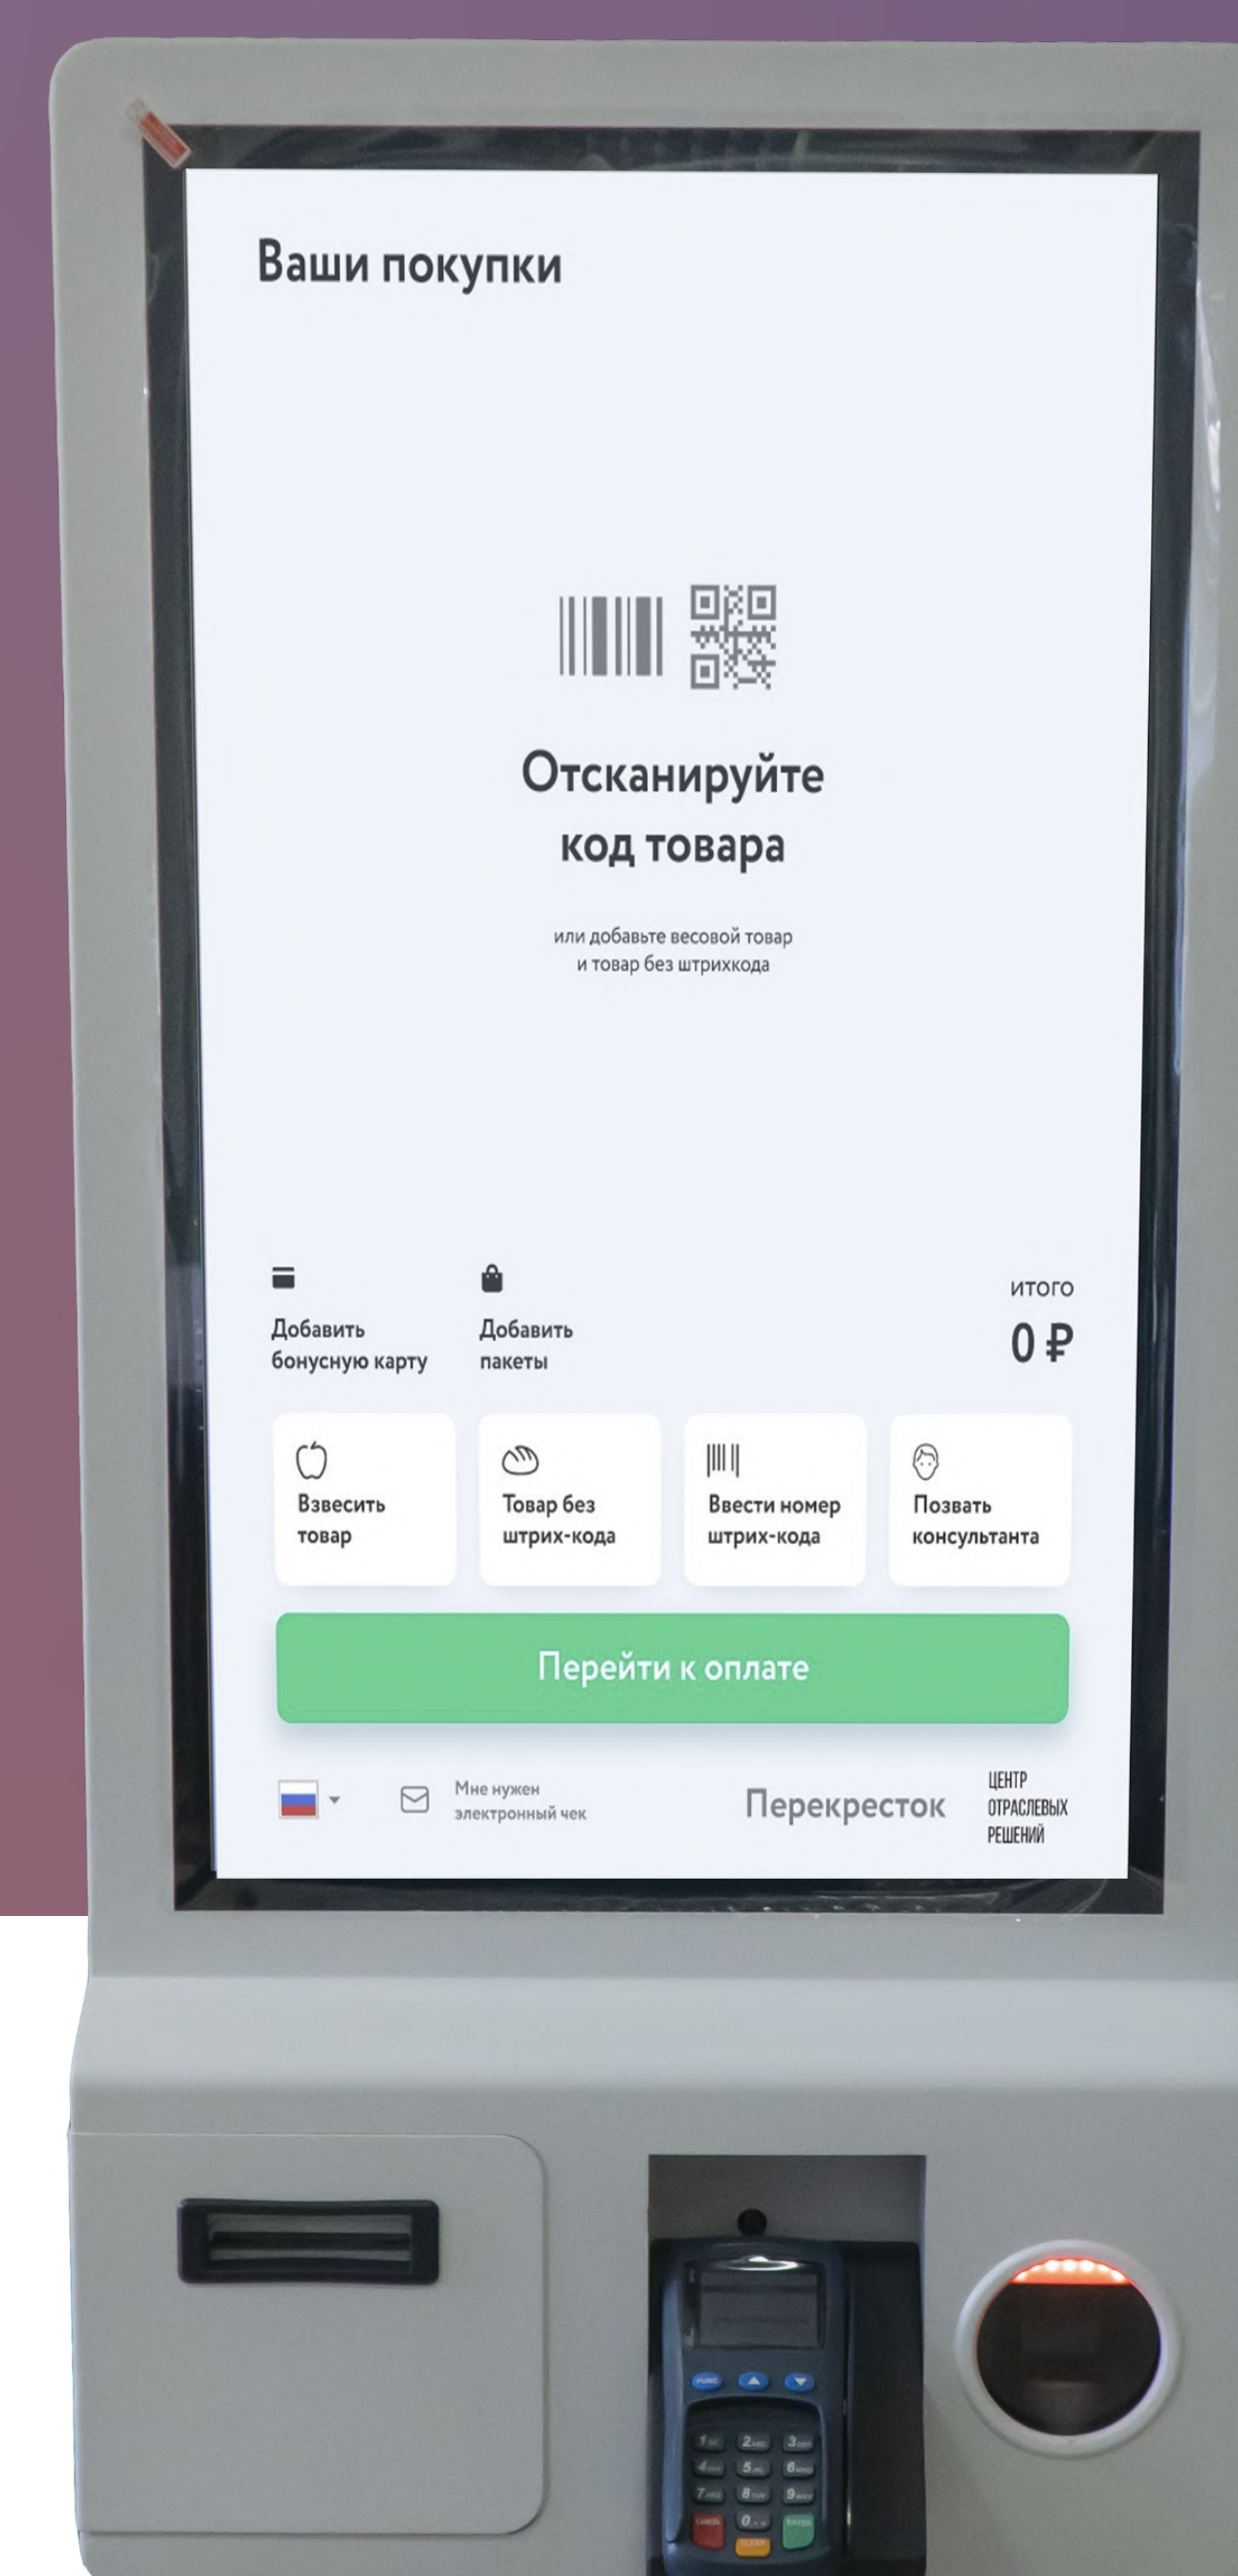

ИНФОРМАЦИОННЫЙ КИОСК

POS CENTER

POSCENTER K320

Информационный киоск «POScenter K320» —инфо-киоск самообслуживания, разработанный специально для решения задач в сегменте общепит, медицина, специфические задачи ритейла, информационных стендов с возможностью оплаты и подобных направлений. Большая диагональ, доступная цена и неприхотливость в обслуживании делают данное решение наиболее сбалансированным для широкого спектра задач

Увеличенный размер экрана до 32" повышает удобство использования инфо-киоска, позволяет эффективно взаимодействовать с покупателем и отображать максимум полезной информации

Встроенный в корпус ККТ (принтер чеков) позволяет размещать инфо-киоск в менее защищенных помещениях и гарантировать работоспособность и устойчивость к вандализму

Экран	32" LED Touch Screen : разрешение 1920 × 1080 пкс
Сенсор	Емкостный P-CAP, защитное стекло 4 мм
Процессор	Intel Core i5-1035G1
Оперативная память	8Гб (макс. 8 Гб)
Накопитель	128 Гб (макс. 256 Гб)
Поддерживаемые ОС	Win / Linux
Интерфейсы	2 x USB3.0 , 5 x USB2.0, 1 x HDMI, 1 x LAN, 1 x COM, 1 x VGA, 1*Audio In, 1*Audio out, 1 x power in
Сканер штрихкодов	Poscenter OT 2D встроенный
Встроенный ККТ	ККТ Ритейл Комбо-01Ф
Аудио	2*3Вт, стерео
Макс. потребляемая мощность	не более 100 Вт
Потребление электроэнергии в сутки	не более 2,4 кВт/ч
Напряжение	230 В
Гарантия	1 год
Цвет	белый
Дверца для обслуживания принтера	Есть, открытие дверцы с ключа
Полка для банковского терминала	Есть
Габаритные размеры без подставки (В*Ш*Г)	1200 x 630 x 310 мм
Размеры подставки (В*Ш*Г)	1550 x 170 x 417 мм
Размеры киоска на подставк (В*Ш*Г)	1714(2100) x 630 x 417 мм
Опции	Кассовое ПО Илех SCO
	Источник бесперебойного питания, (ИБП)
	ОС Windows
	Принтер чеков без ФН