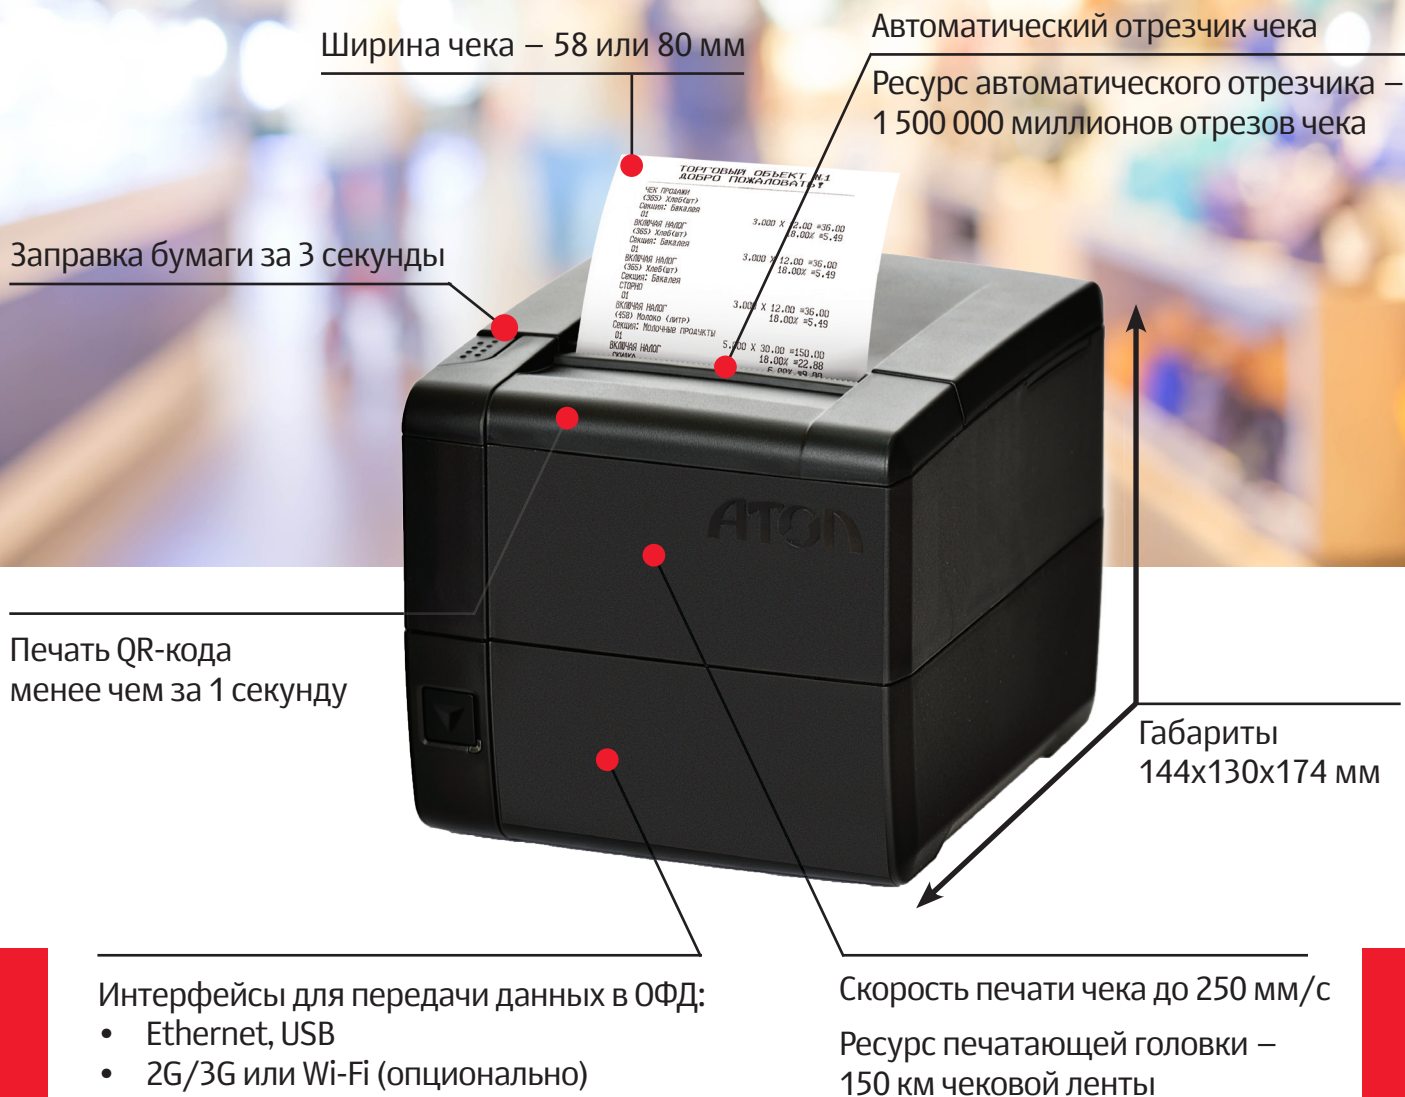

АТОЛ 25Ф

Надежное решение на долгие годы

АТОЛ

AU TRADE

АТОЛ 25Ф – контрольно-кассовая техника для предприятий с высокой и средней пропускной способностью, любых масштабов и сфер деятельности.

АТОЛ 25Ф внесен в реестр ККТ на основании приказа Федеральной Налоговой Службы № ЕД-7-20/504@ от 23.09.2016.

АТОЛ. Выбираете Вы!

АТОЛ 25Ф

АТОЛ

Преимущества АТОЛ 25Ф

AUTRADE

Помогает продавать больше

АТОЛ 25Ф обеспечит высокую пропускную способность кассы за счет наличия автоматического отреза, высокой скорости обработки и печати чека.

Готов к ЕГАИС

АТОЛ 25Ф позволяет генерировать и печатать QR-коды менее чем за 1 секунду.

Прослужит долго

Ресурса автоматического отрезчика хватит более чем на 10 лет работы даже при количестве чеков выше среднего – 400 в день, а ресурса печатающей головки – более чем на 5 лет.

Прост в работе и обслуживании

Специальная конструкция АТОЛ 25Ф позволит менять чековую ленту за считанные секунды, а фискальный накопитель – без вскрытия корпуса.

Экономьте с широким чеком

АТОЛ 25Ф размещает в строке от 48 до 64 символов, при этом по желанию Вы можете использовать и более бюджетную чековую ленту 58 мм (от 32 до 42 символов в строке).