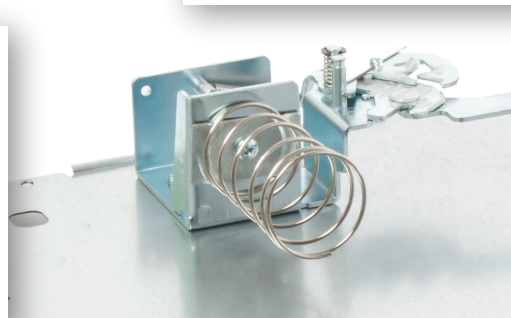

# POSCENTER

Денежные ящики

AVTRADE

Порошковая окраска корпуса  
Надежный замок  
Черный/белый цвет  
Распайка Штрих  
(Epson/NCR/АТОЛ - опция)

## Poscenter 16МК/16К5

Размеры: 410x420x100 мм  
Лоток:  
-5 отделения для банкнот  
-8 отделений для монет  
Механизм открытия:  
-PUSH  
-эл. механика  
Цвет: черный, белый  
Вес: 6,3 кг

## Poscenter 13МК/13К

Размеры: 350x405x90 мм  
Лоток:  
-4 отделения для банкнот  
-8 отделений для монет  
Механизм открытия:  
-PUSH  
-эл. механика  
Цвет: черный, белый  
Вес: 4,5 кг

## Poscenter 460K

Размеры: 460x170x103 мм

Лоток:

-4 отделения для банкнот

-8 отделений для монет

Механизм открытия:

-эл. механика

Цвет: черный, белый, серебро.