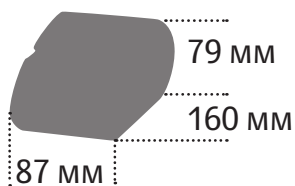

АТОЛ 11Ф

Небольшой размер и высокая функциональность

АТОЛ

AVTRADE

Бюджетное решение для предприятий малого и микробизнеса с низкой пропускной способностью и ограниченным кассовым рабочим пространством.

Печать QR-кода менее чем за 1 секунду

Ширина чека – 58 или 44 мм

Заправка бумаги за 3 секунды

Скорость печати чека до 75 мм/с

Ресурс печатающей головки – 50 км чековой ленты

Подключение к денежному ящику – 24 V

RS, USB – для подключения к ПК

Интерфейсы для передачи данных в ОФД:

- USB
- 2G/3G, BT или Wi-Fi (опционально).

АТОЛ. Выбираете Вы!