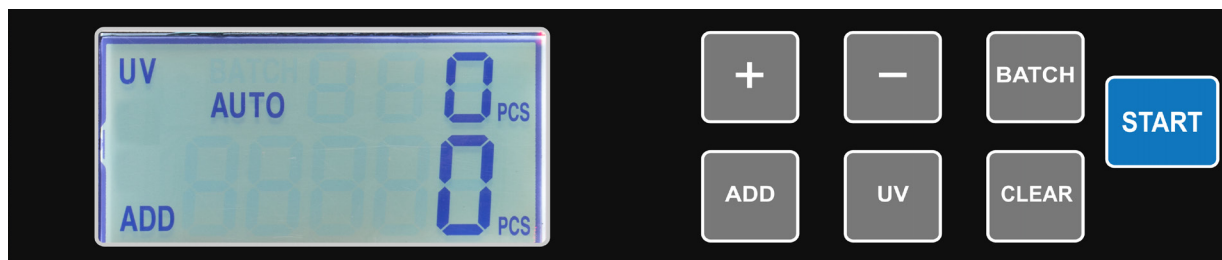

Банковская техника эконом-класса
Решение базовых задач по обработке наличности

DORS

НОВЫЕ ПРОДУКТЫ
НОВЫЕ ТЕХНОЛОГИИ
НОВЫЙ УРОВЕНЬ ЗАЩИТЫ

NEW

DORS CT 1040/1040U

СЕРИЯ СЧЕТЧИКОВ БАНКНОТ

Простой и эффективный

DORS CT1040/1040U позволяет пересчитывать банкноты различных валют. Рекомендуется для пересчета однородной по номиналу денежной массы в местах с небольшим и средним оборотом наличных средств.

■ СФЕРА ПРИМЕНЕНИЯ

Предприятия розничной торговли
Предприятия сферы услуг
АЗС
Автосалоны

Рестораны
Кафе
Отели
Билетные кассы

■ ОТЛИЧИТЕЛЬНЫЕ ОСОБЕННОСТИ

- Бережный пересчет банкнот различной степени изношенности. Примененные в **DORS CT1040/1040U** технологии обеспечивают снятие электростатического заряда с банкнот, плавное их прохождение по тракту, а значит бережную укладку в приемный карман.
- Остановка пересчета и вывод на дисплей кода ошибки при обнаружении цепочки банкнот, сдвоенных, слипшихся, замятых, банкнот с большим отсутствующим фрагментом.
- **DORS CT1040/1040U** оснащен удобной ручкой, благодаря чему можно не только легко переставлять счетчик с места на место, но и при необходимости развернуть его дисплеем в нужном направлении.
- Жидкокристаллический дисплей с подсветкой и хорошей контрастностью отображает включенные режимы работы (суммирование, заданной пачки, автоматический / ручной старт), а также количество пересчитанных банкнот.
- Отсчет заданного количества банкнот как по предустановленным значениям, так и произвольно.
- При включенном режиме суммирования в верхней строке отображается суммарное количество банкнот за все предыдущие пересчеты, в нижней строке к этой сумме прибавляется значение текущего пересчета.
- **DORS CT1040U** определяет геометрические размеры каждой просчитанной банкноты, а также отсутствие фонового свечения банкнотной бумаги в УФ свете.