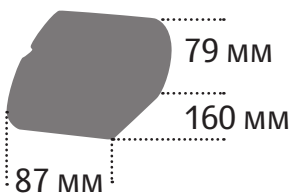

Ширина чека – 44 или 58 мм

Заправка бумаги за 3 секунды

Скорость печати чека до 50 мм/с

Ресурс печатающей головки –
50 км чековой ленты

ТОРГ.
ДОБРО

ЧЕК ПРОДАЖИ	
(363) Хлебобул	
Секция: Бакалея	
01	
ВКЛЮЧАЯ НАЛОГ	3.000 X 12.00 =36.00
(363) Хлебобул	18.00% =5.49
Секция: Бакалея	
01	
ВКЛЮЧАЯ НАЛОГ	3.000 X 12.00 =36.00
(363) Хлебобул	18.00% =5.49
Секция: Бакалея	
СТРАНО	
01	
ВКЛЮЧАЯ НАЛОГ	3.000 X 12.00 =36.00
(430) Молоко (литр)	18.00% =5.49
Секция: Молочные продукты	
01	
ВКЛЮЧАЯ НАЛОГ	5.000 X 30.00 =150.00
	18.00% =22.88