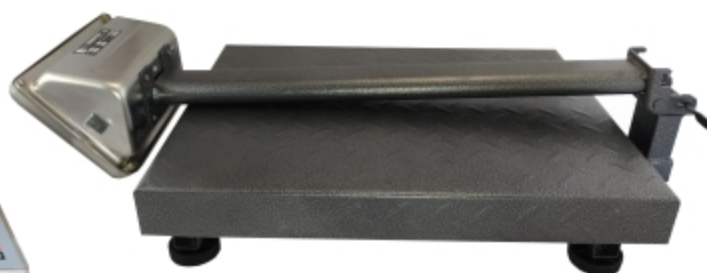

ВЕСЫ ТОВАРНЫЕ

ВесыФорт.РФ

AU**TRADE**

Платформа:
500x400 мм или
600x450 мм

Складная
стойка
терминала

Терминал
из нержавеющей
стали

Диапазон рабочих
температур
от -10°C до +40°C

LCD дисплеи
масса, цена,
стоимость

Источник питания
сеть (100-240V),
АКБ 4В/4,5Ач

Звуковой
сигнал
перегрузки

Энерго-
сберегающий
режим

Функция
тарирования

Суммирование
стоимости

Память цен:
7 шт.

Наибольший предел взвешивания (НПВ)	300 кг	150 кг
Наименьший предел взвешивания (НмПВ)	1000 г	400 г
Дискретность (d)	50 г	20 г
Предел выборки веса тары	1/3 НПВ	НПВ
Размер платформы	60x45 см	50x40 см 60x45 см

серия
Форт-Т 836
ВЕКТОР

ПОВЕРЕНЫ

ПЕРВИЧНАЯ ПОВЕРКА
ПРОВЕДЕНА ГОССТАНДАРТОМ

СЕРТИФИЦИРОВАННЫ

В ГОСРЕЕСТРЕ СРЕДСТВ
ИЗМЕРЕНИЙ №67621-17