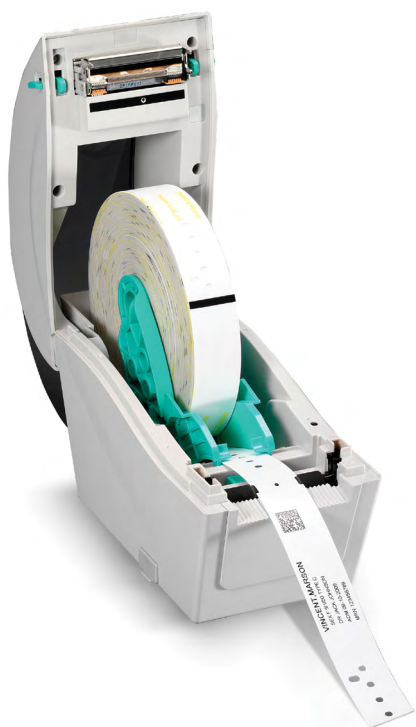

TSC

The Smarter Choice.

CELEBRATING 20 YEARS

TDP-225W – Настольный Термопринтер Для Печати Браслетов ВСЕ ЧТО ВАМ НУЖНО ДЛЯ ПЕЧАТИ БРАСЛЕТОВ ДЛЯ ПАЦИЕНТОВ ИЛИ РАЗВЛЕКАТЕЛЬНЫХ ЦЕНТРОВ

ОСНОВНЫЕ ХАРАКТЕРИСТИКИ

- Разработан для работы с браслетами с внешним диаметром рулона до 6.5"
- Графический дисплей
- Высококачественная двухстворчатая конструкция с двойными стенками
- Простота загрузки носителя
- Скорость печати до 127 мм (5 дюймов) в секунду
- microSD-разъем для расширения объема флэш-памяти до 4 Гб
- Ethernet и USB 2.0 в стандарте
- Опционально: отделитель, резак и интерфейс для подключения клавиатуры