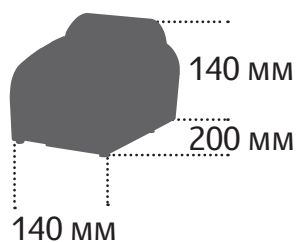

Печать QR-кода менее чем за 1 секунду

Ширина чека – 44 или 58 мм

Скорость печати чека до 200 мм/с

Ресурс печатающей головки –
100 км чековой ленты

Подключение к денежному ящику – 24 V

USB, RS-232, Ethernet – для подключения к ПК