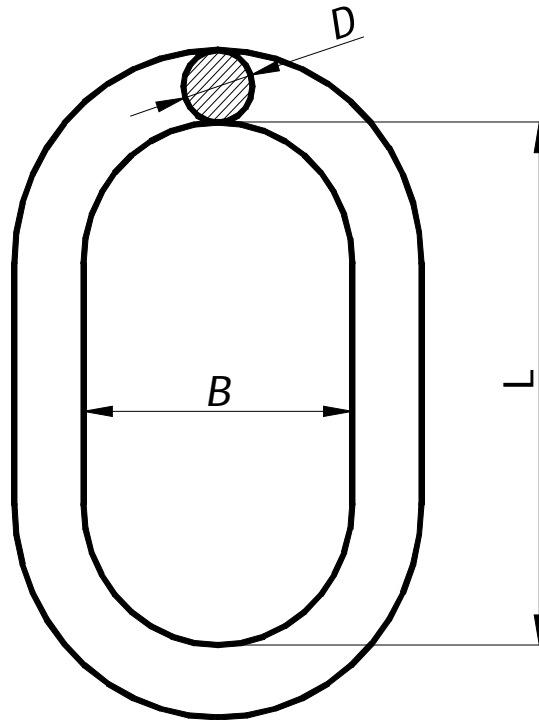

## Аксессуары для THD 10...50T

### Звено овальное

Модель	B, мм	L, мм	D, мм	Грузоподъемность, т	Вес, кг
NOR 38B7	220	420	38	19	11,0
NOR 45B7	200	470	45	27	17,5
NOR 45B6	150	300	51	35	20,0
NOR 60B6	220	410	58	65	30,0