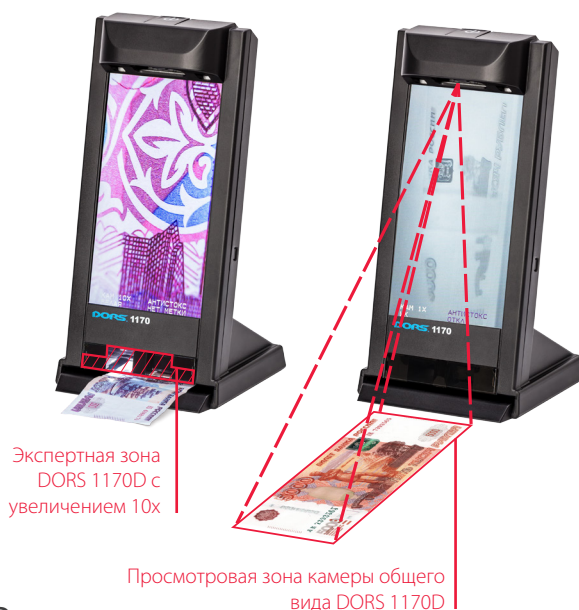

■ Удобная эксплуатация:

- комплексная проверка банкноты осуществляется за несколько секунд
- большой 7-ми дюймовый (18 см) дисплей высокой четкости
- возможность передачи изображения с дисплея детектора на компьютер или ноутбук с последующим сохранением фотографий и видеороликов
- простое управление с помощью только 1 кнопки, ничего лишнего
- современный дизайн, компактность, детектор DORS1170D занимает минимум места на рабочем столе кассира
- инфракрасная камера расположена так, что захватывает большую область перед прибором — кассир без труда может проверить банкноты, расположенные веером
- детекторы DORS1170D оснащен **модулем интеллектуального антистокс-контроля iAS** российских рублей

■ Экспертная, комплексная проверка подлинности DORS 1170D:

- на дисплей автоматически выводится **изображение банкноты, увеличенное в 10 раз в ИК, видимом и УФ свете**. Кассир может проверить различные микрошрифты и микроузоры. Как известно, данные защитные признаки крайне сложно воспроизвести, поэтому, проверяя их, кассир может сделать вывод о подлинности банкноты.
- **новый режим работы OR «Орловский»:** переменное чередование ИК и видимого изображения. Благодаря данному режиму кассир может проверить такие сложно воспроизводимые защитные признаки как, например, непрерывность линий в видимом и ИК свете, металлографскую печать.

Модель	1170D
Дисплей, диагональ (дюймы)	цветной, 7" (18 см)
Встроенные видеокамеры	2 шт. (1х, 10х)
Виды контроля:	
Инфракрасный контроль	2 шт. (1х, 10х)
Контроль «спецементов М»	+
Интеллектуальный антистокс-контроль	+
Ультрафиолетовый контроль	10х
Контроль в белом отраженном коспадающем свете	10х
Питание	100-240 В ~ 50/60 Гц
Потребляемая мощность, не более	10 Вт
Габаритные размеры (ШхГхВ)	122х111х245 мм
Масса	0,55 кг
Производство	DORS Industries LTD