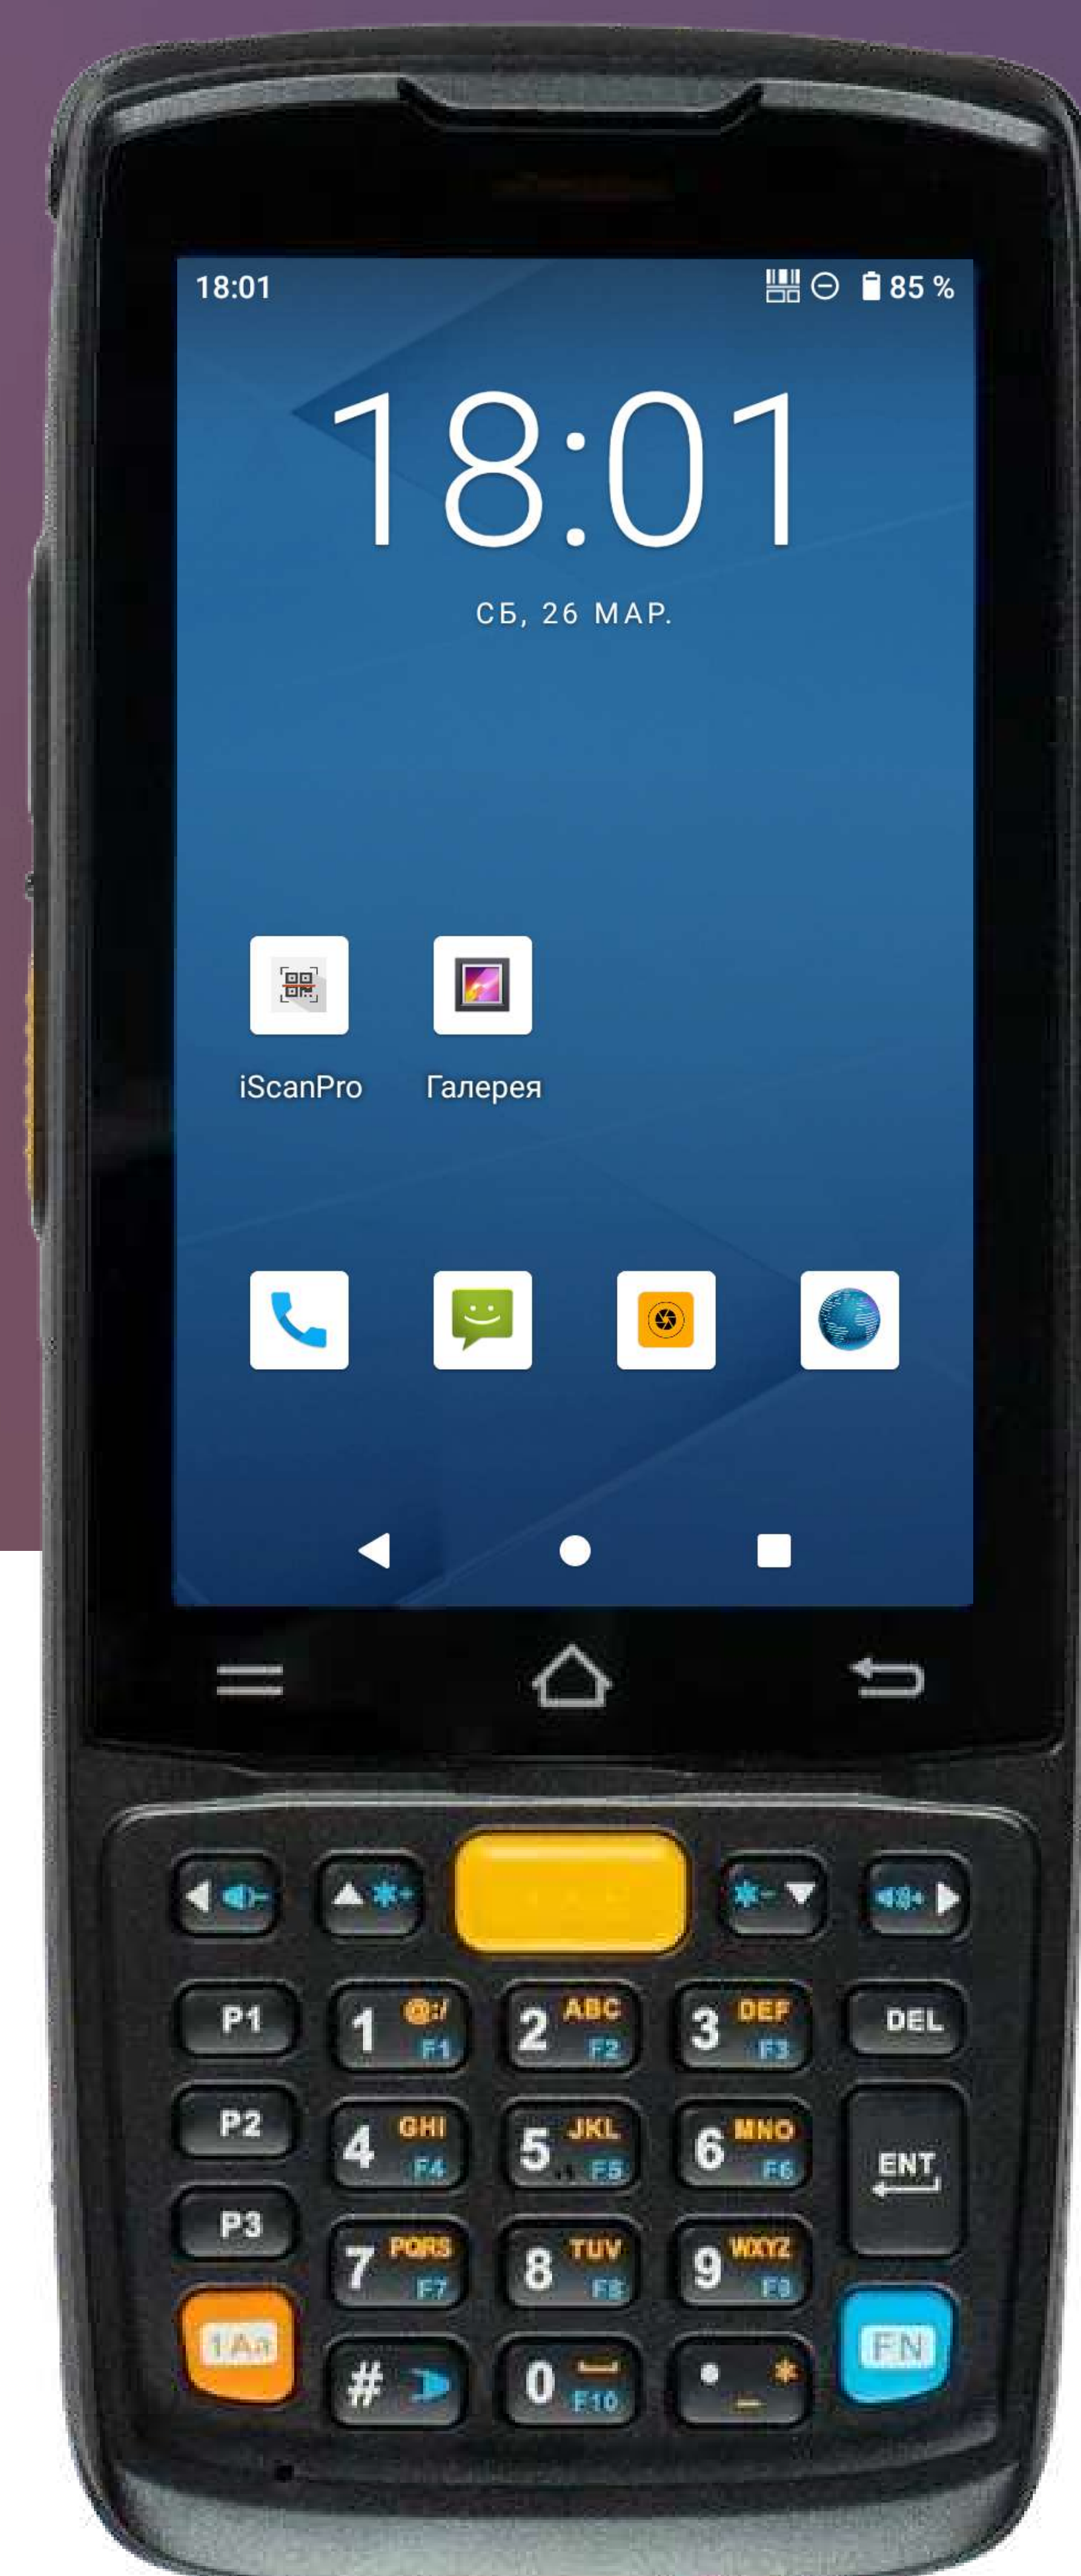

# Терминал сбора данных iData K3S

POS CENTER

Универсальный ТСД, разработанный для удовлетворения широкого спектра потребностей различных сфер бизнеса.

K3S водонепроницаем и устойчив к падениям, поэтому выдержит неосторожное пользование.

 iData

3 программируемые клавиши

Аккумулятор 5000 мАч с поддержкой быстрой зарядкой 18 Вт

Сенсорный блок навигационных клавиш

Type-C разъем с поддержкой наушников и OTG

Выдерживает многократные падения на бетон с высоты 1,5м